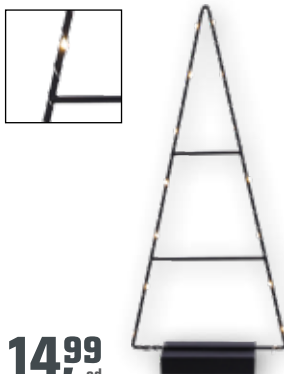

KOVINSKO BOŽIČNO DREVO

Črne barve. S 15 ali 21 tople-belimi LED lučkami, na baterije. Št.art. 2428944 in dr.