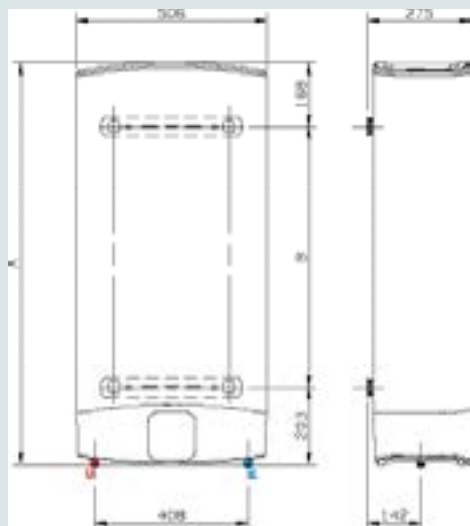

ENERGIJSKI RAZRED

* Pričakovani prihranki do 25% na dan, v primerjavi z Aristonovimi standardnimi mehničnimi izdelki.

TEHNIČNI PODATKI		50	80	100
Nominalna kapaciteta	l	50	80	100
Mešana voda pri 40°C**	°C	80	125	156
Vgradnja	V/H	V/H	V/H	V/H
Moč	kW	1,5	1,5	1,5
Grelni element		Emajlirano	Emajlirano	Emajlirano
Napetost	V	230	230	230
Čas ogrevanja ($\Delta T=45^{\circ}\text{C}$)	h,min	1,30	2,15	2,5
Najv. delovni tlak	bar	8	8	8
Maks. delovna temperatura	°C	80	80	80
Teža	kg	21,7	28,3	32,2
Razred zaščite	IP	X4	X4	X4
SKUPNE DIMENZIJE				
a	mm	776	1066	1251
b	mm	405	695	880

LEGENDA

E Vhod hladne vode G 1/2"
U Izhod vroče vode G 1/2"